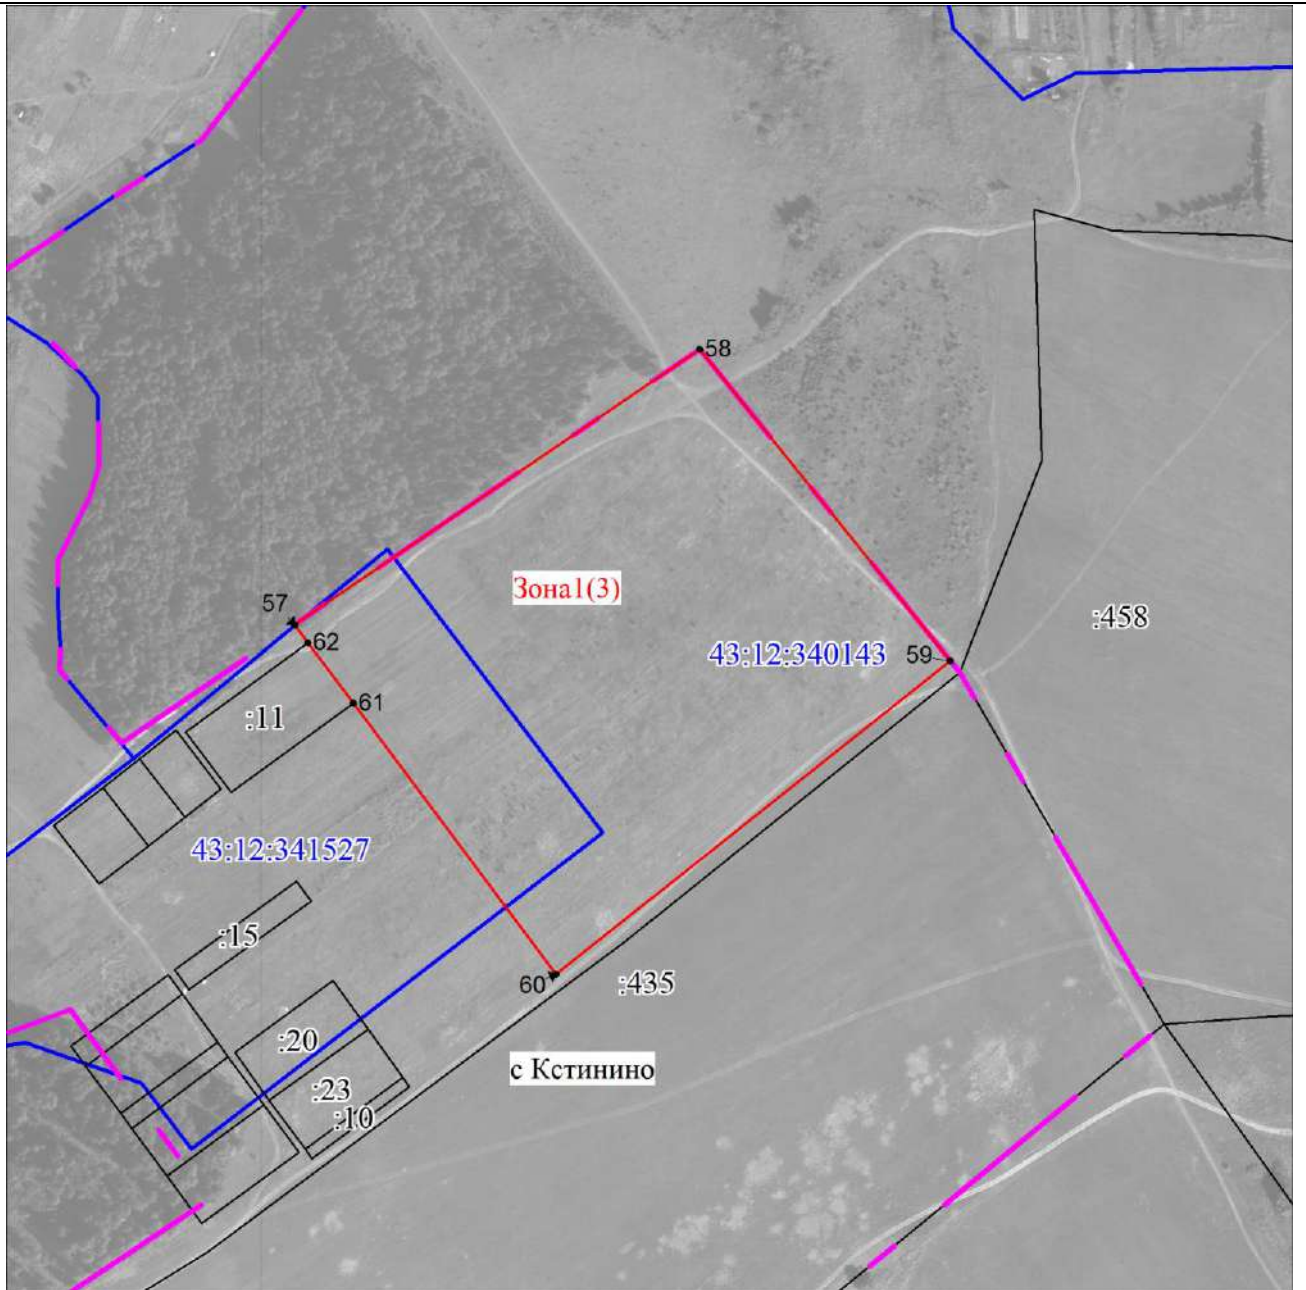

Подпись А.А. Волоткевич (Волоткевич А. А.)

Дата 02.12.2020 г.

Место для оттиска печати (при наличии) лица, составившего описание местоположения границ объекта

План границ объекта

Выносной лист 2

Масштаб 1:5000