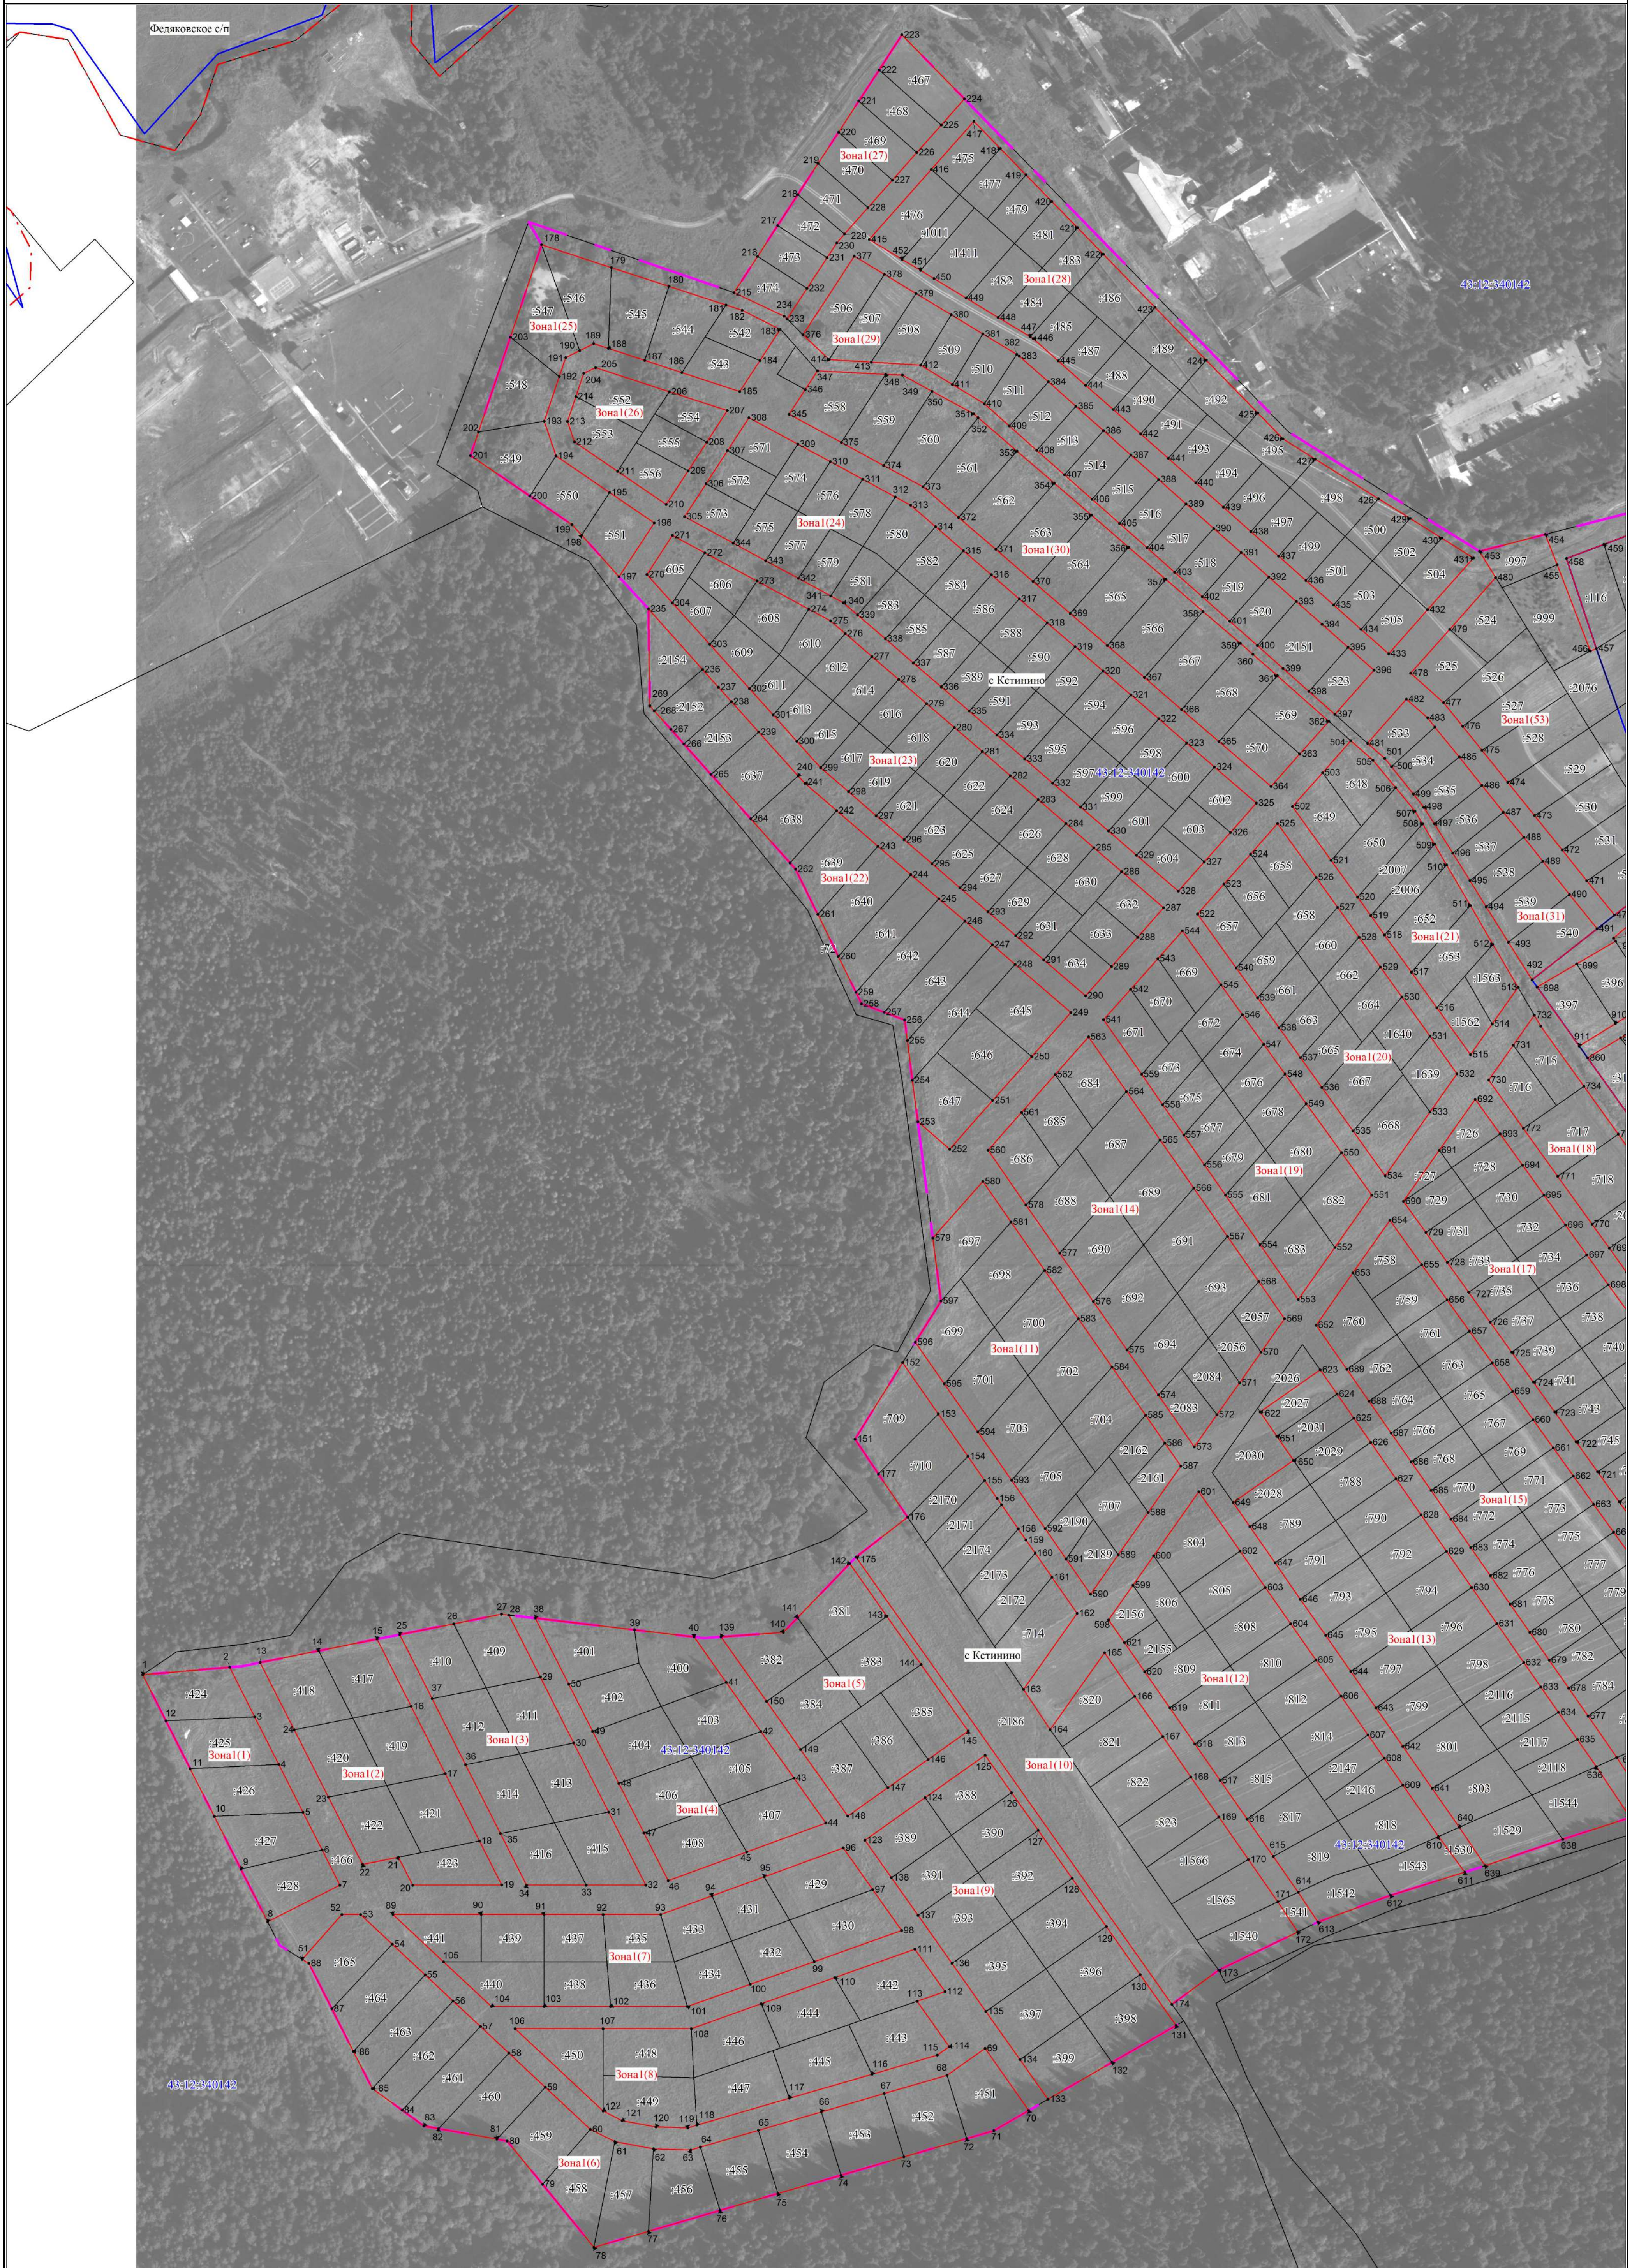

Масштаб 1:2000
Условные обозначения

Условные обозначения представлены на листе 1

Подпись *А.А. Волоткевич* (Волоткевич А. А.)

Дата 02.12.2020 г.

Место для отрисовки печати (при наличии) лица, составившего описание местоположения границ объекта