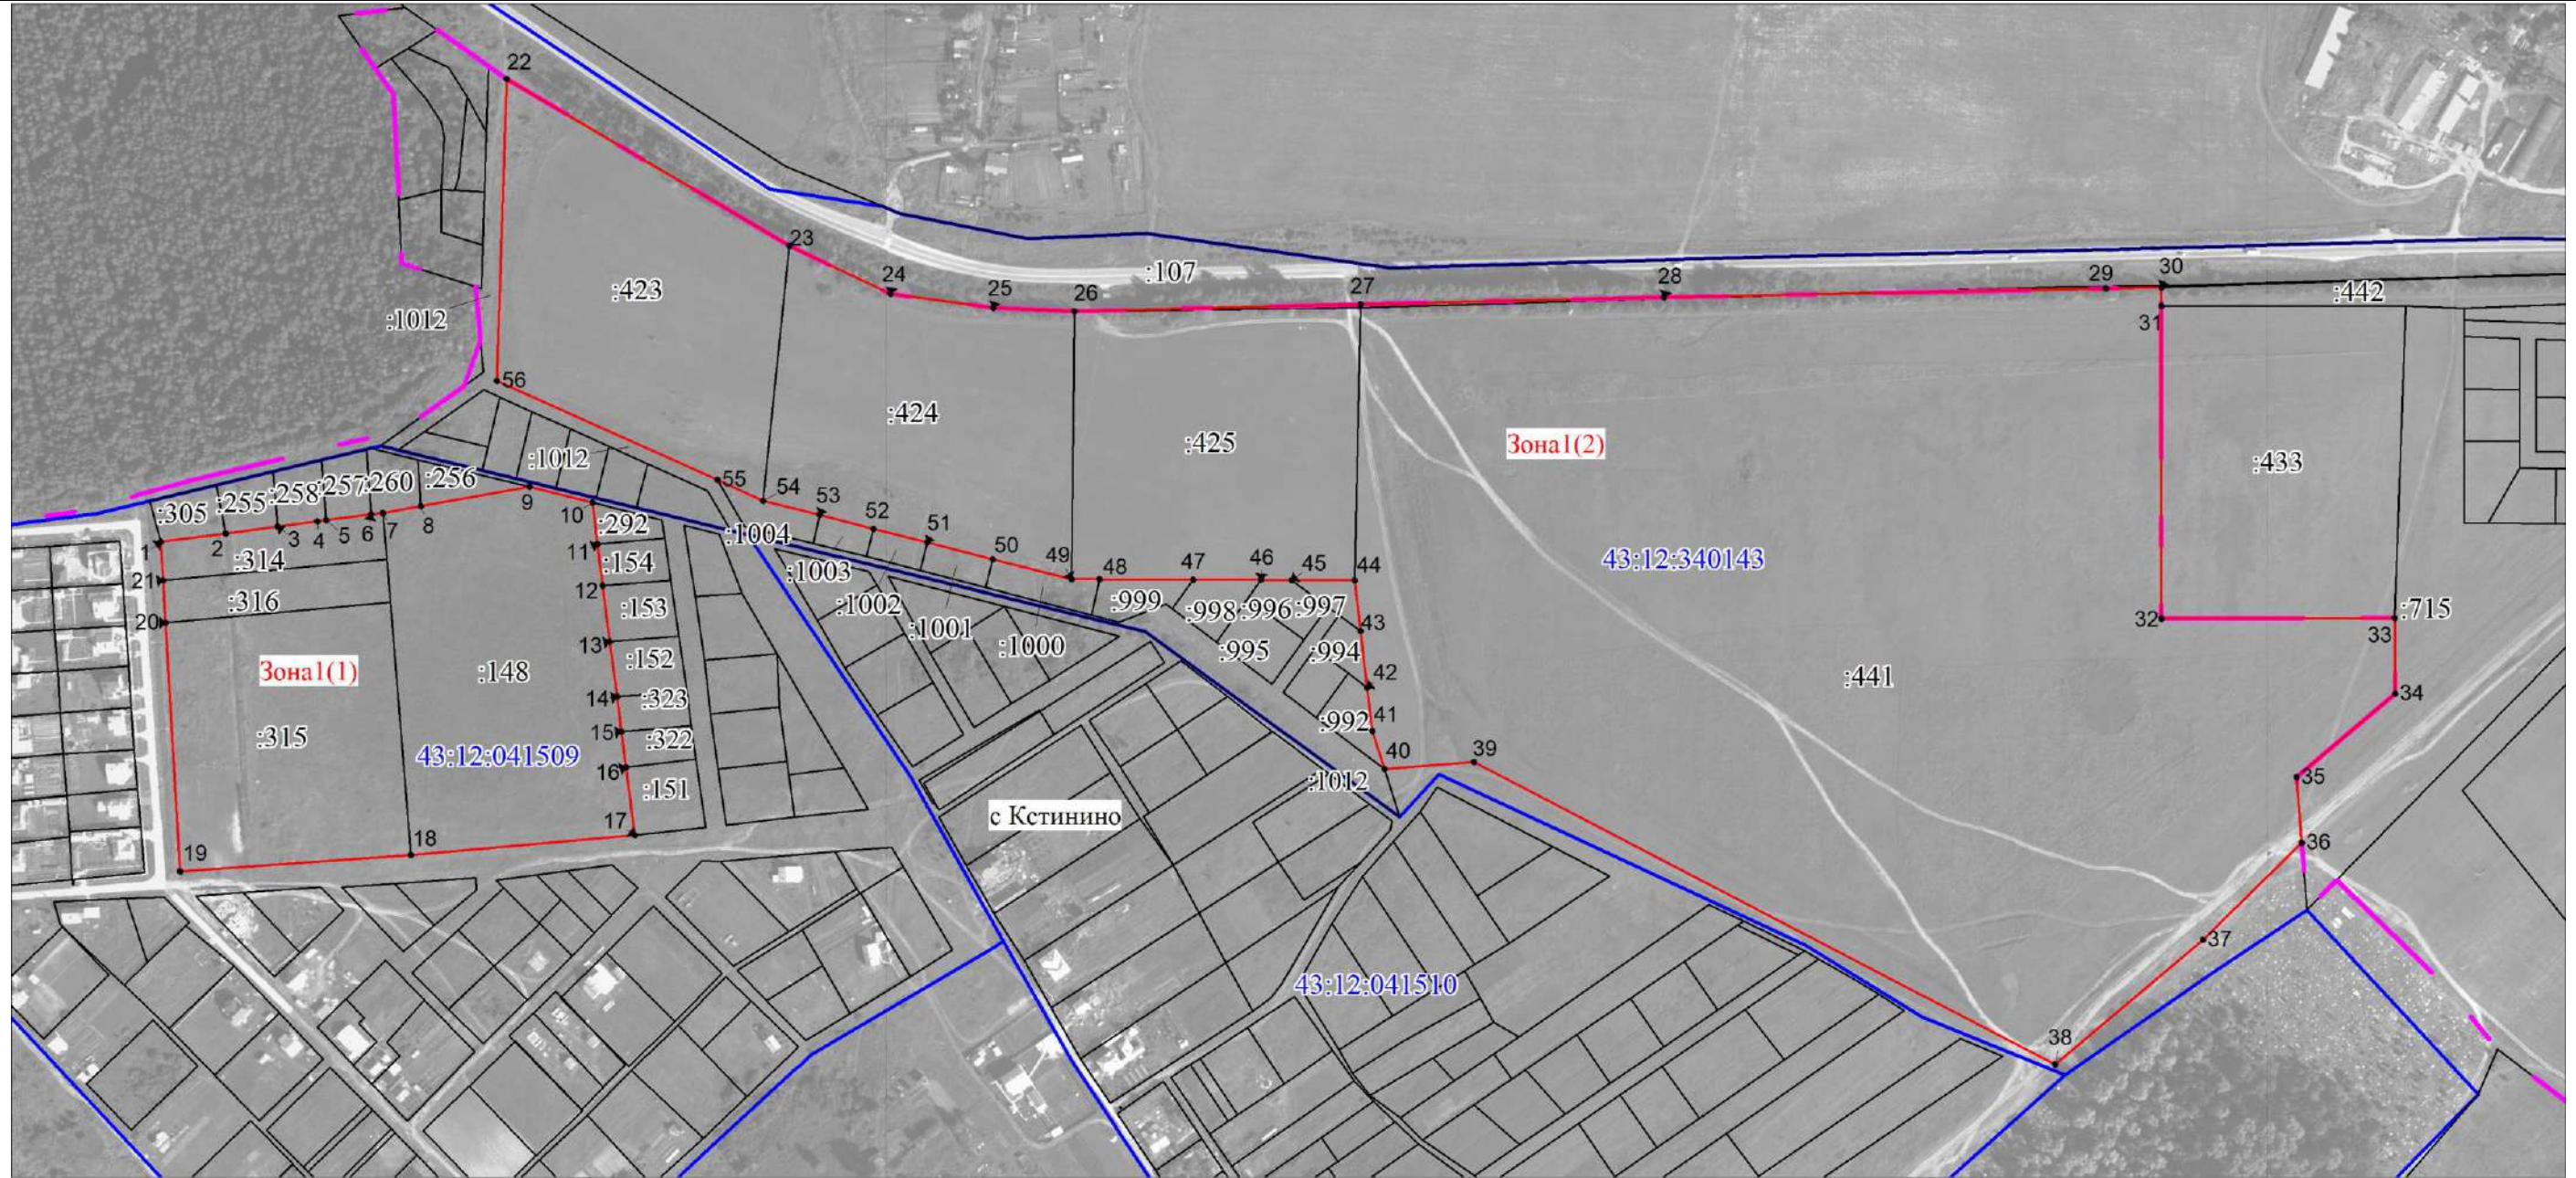

Раздел 4

План границ объекта

Выносной лист 1

Масштаб 1:5000

Условные обозначения

- Характерная точка границы территориальной зоны
- Граница территориальной зоны
- Существующая часть границы, сведения о которой содержатся в ЕГРН
- Граница населенного пункта село Кстинино

Подпись А.А. Волоткевич (Волоткевич А. А.)

Дата 02.12.2020 г.

Место для оттиска печати (при наличии) лица, составившего описание местоположения границ объекта