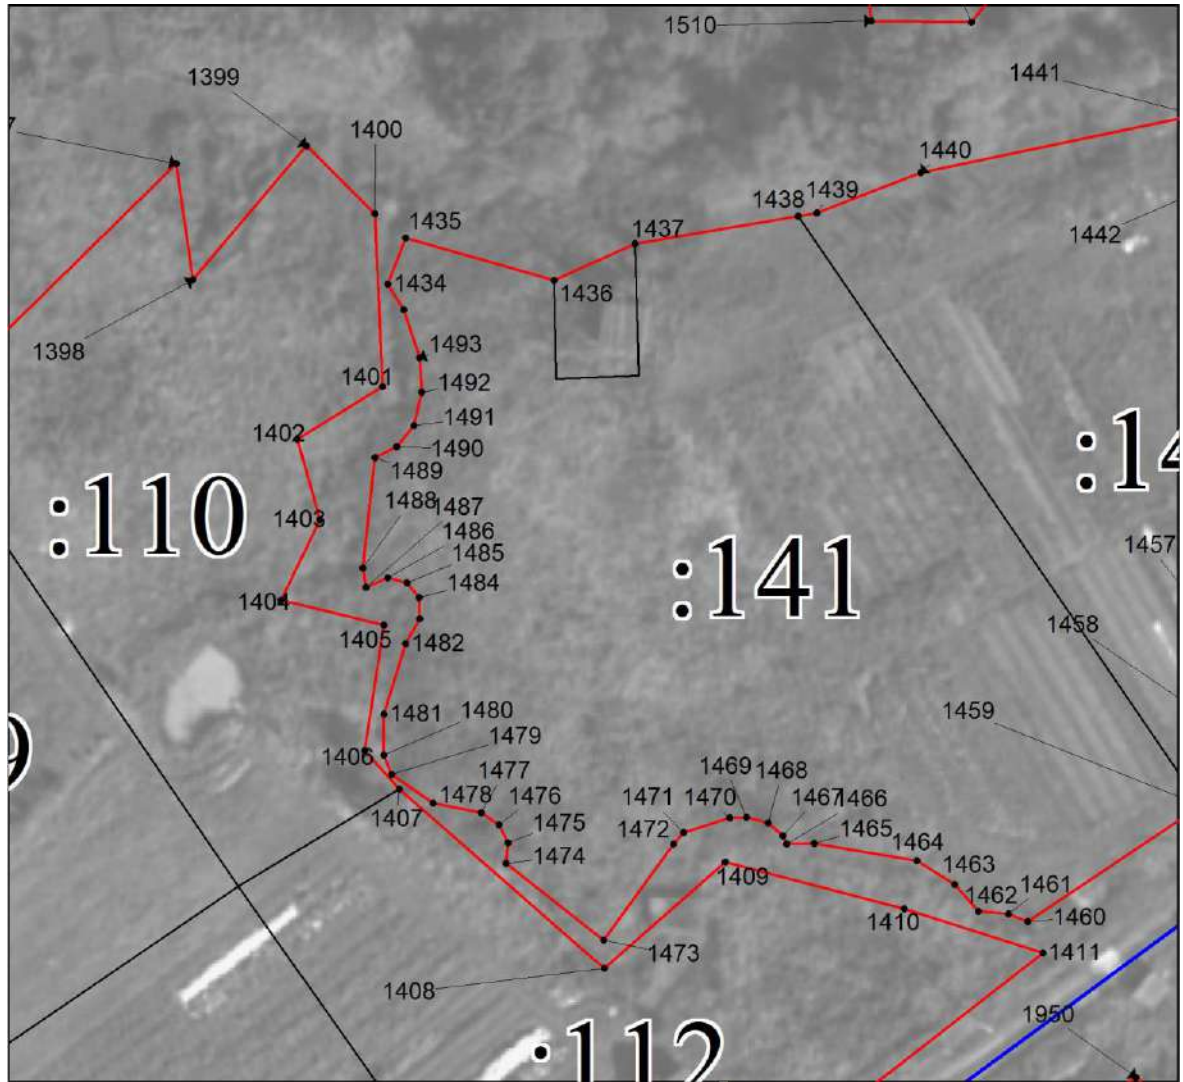

План границ объекта

Выноска 3