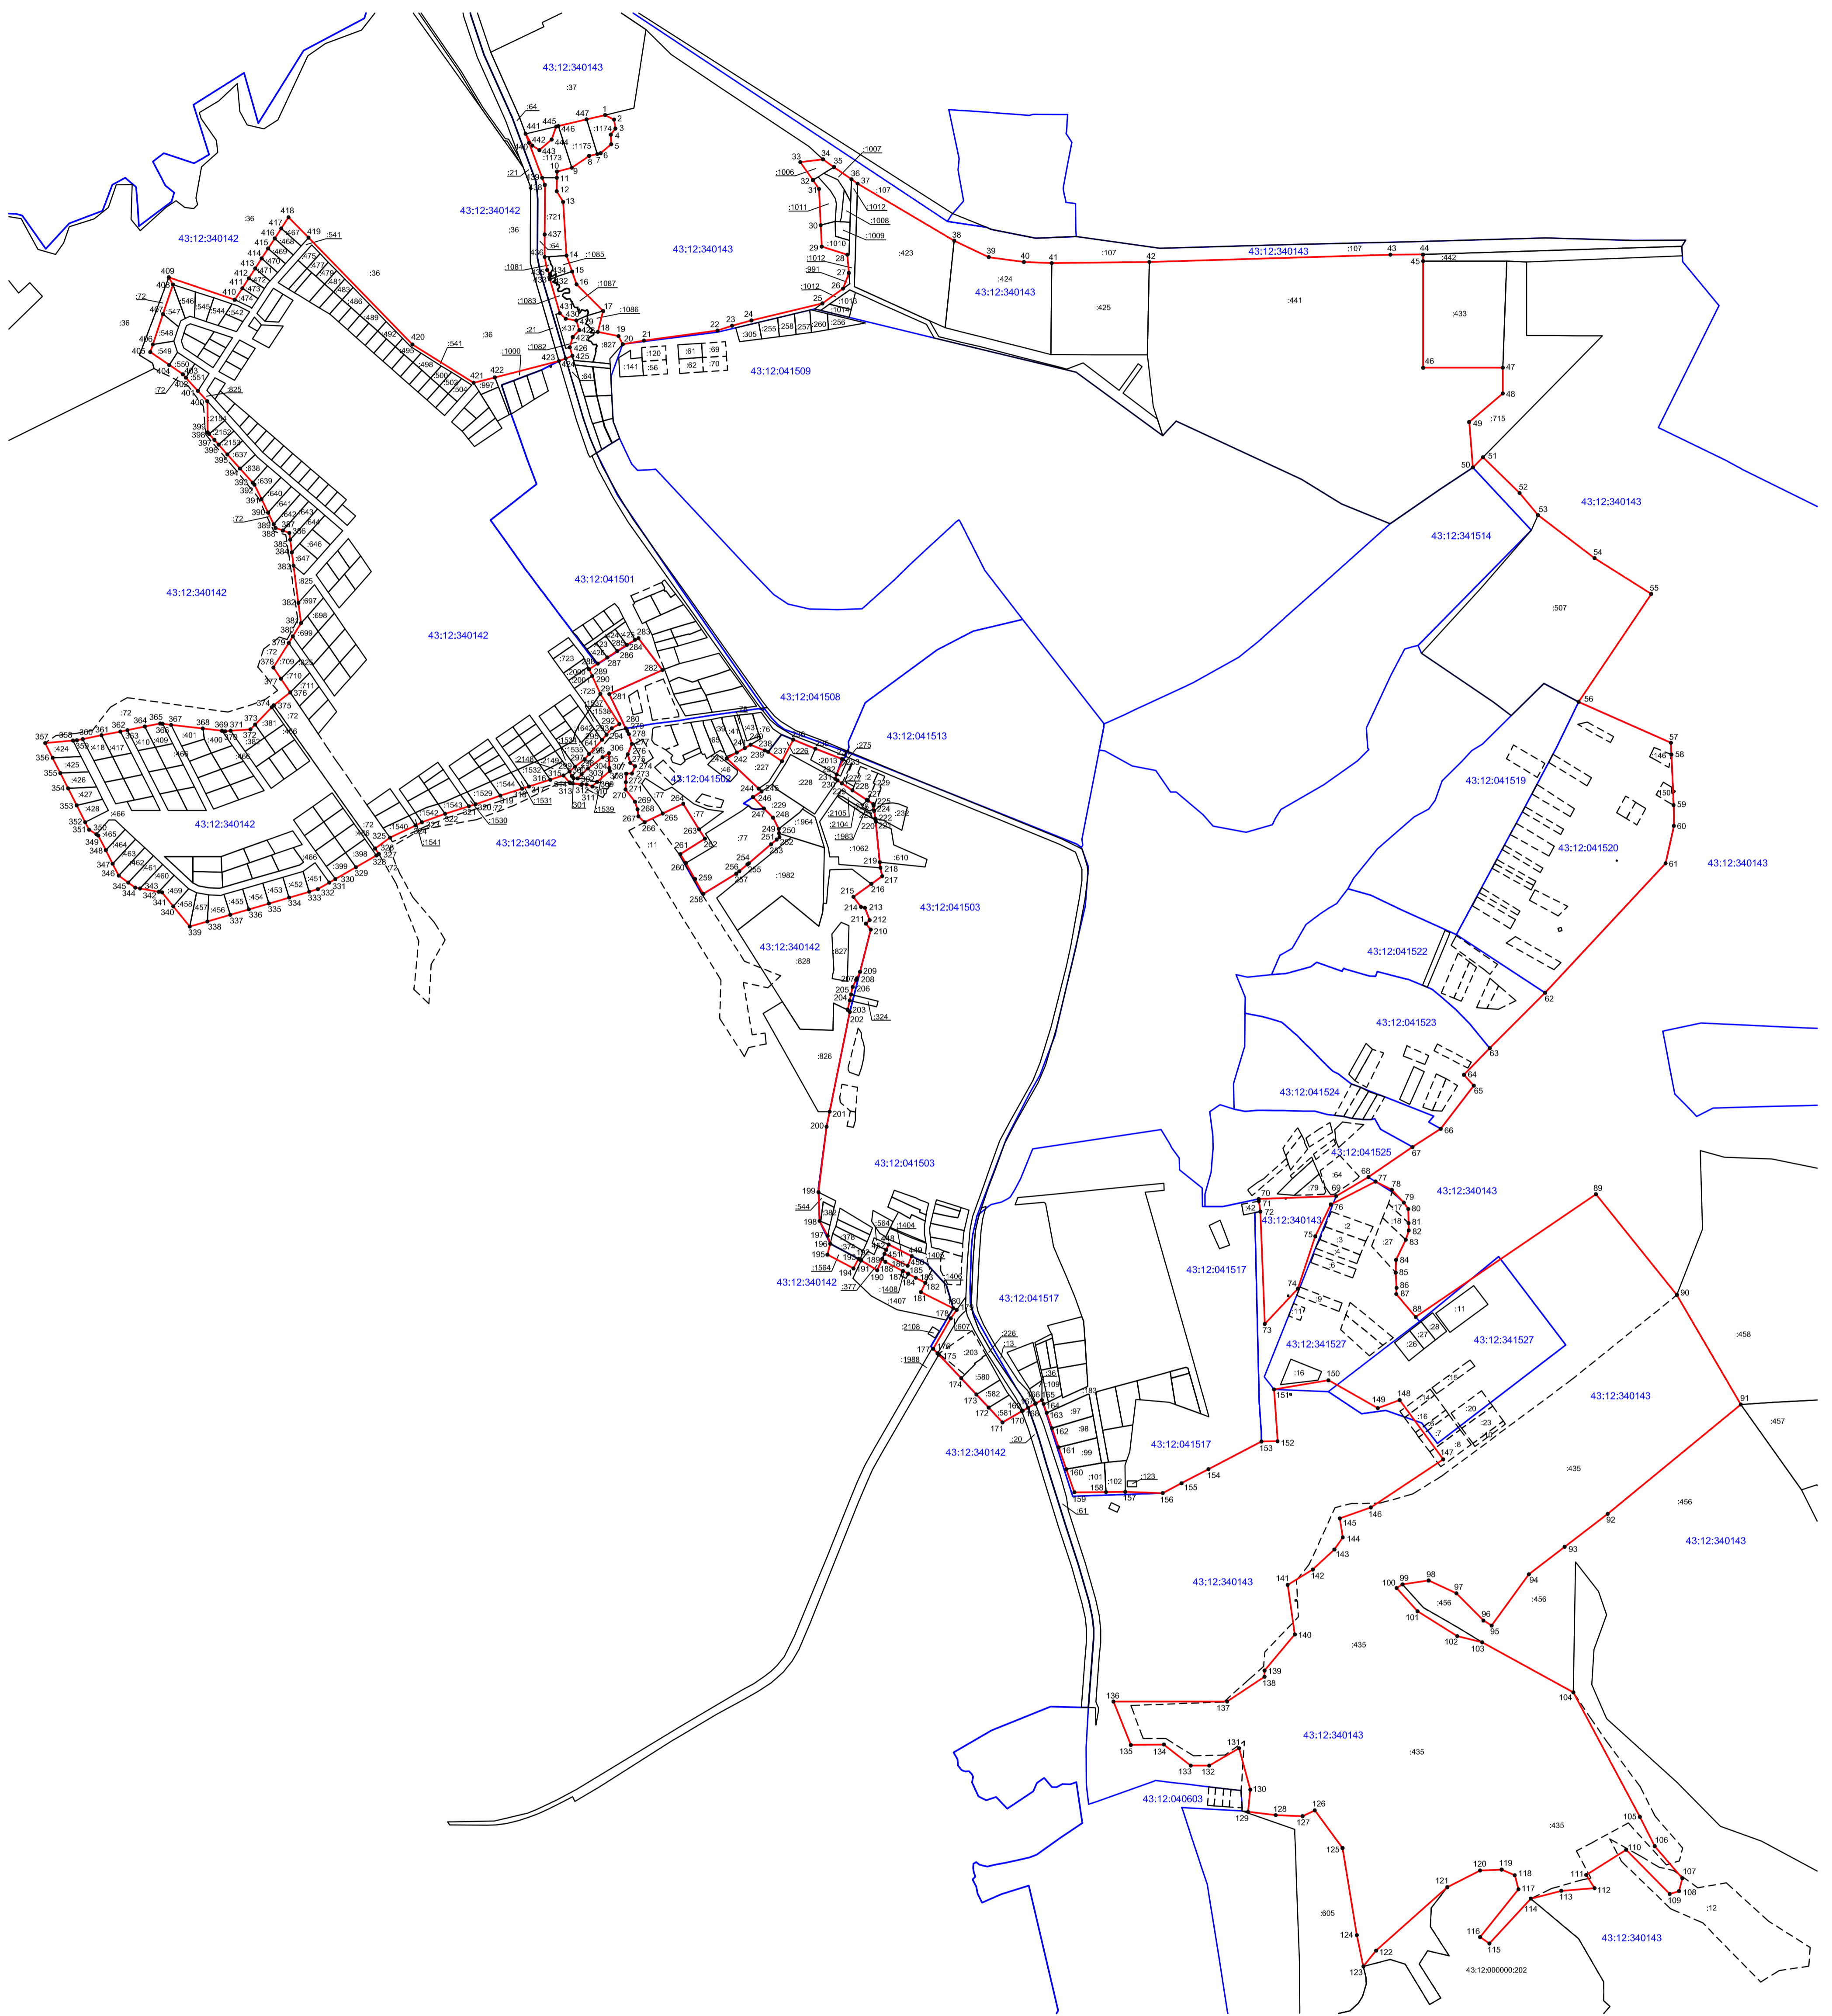

граница с. Кстинино Кстининского сельского поселения Кирово-Чепецкого района Кировской области  
(наименование объекта)

План границ объекта

Используемые условные знаки и обозначения:

-  - граница с. Кстинино
-  1 - характерные точки границы с. Кстинино
-  :425 - кадастровый номер земельного участка
-  43:12:340143 - номер кадастрового квартала
-  - существующая часть границы участка, имеющиеся в ГКН, сведения о которых достаточны для определения её местоположения
-  - существующая часть границы участка, имеющиеся в ГКН, сведения о которых не достаточны для определения её местоположения
-  - границы кадастровых кварталов

Масштаб 1:7000

Подпись  (Старикова Г.А.)

дата "09" октября 2019 год

Место для оттиска печати лица, составившего карту (план) объекта землеустройства